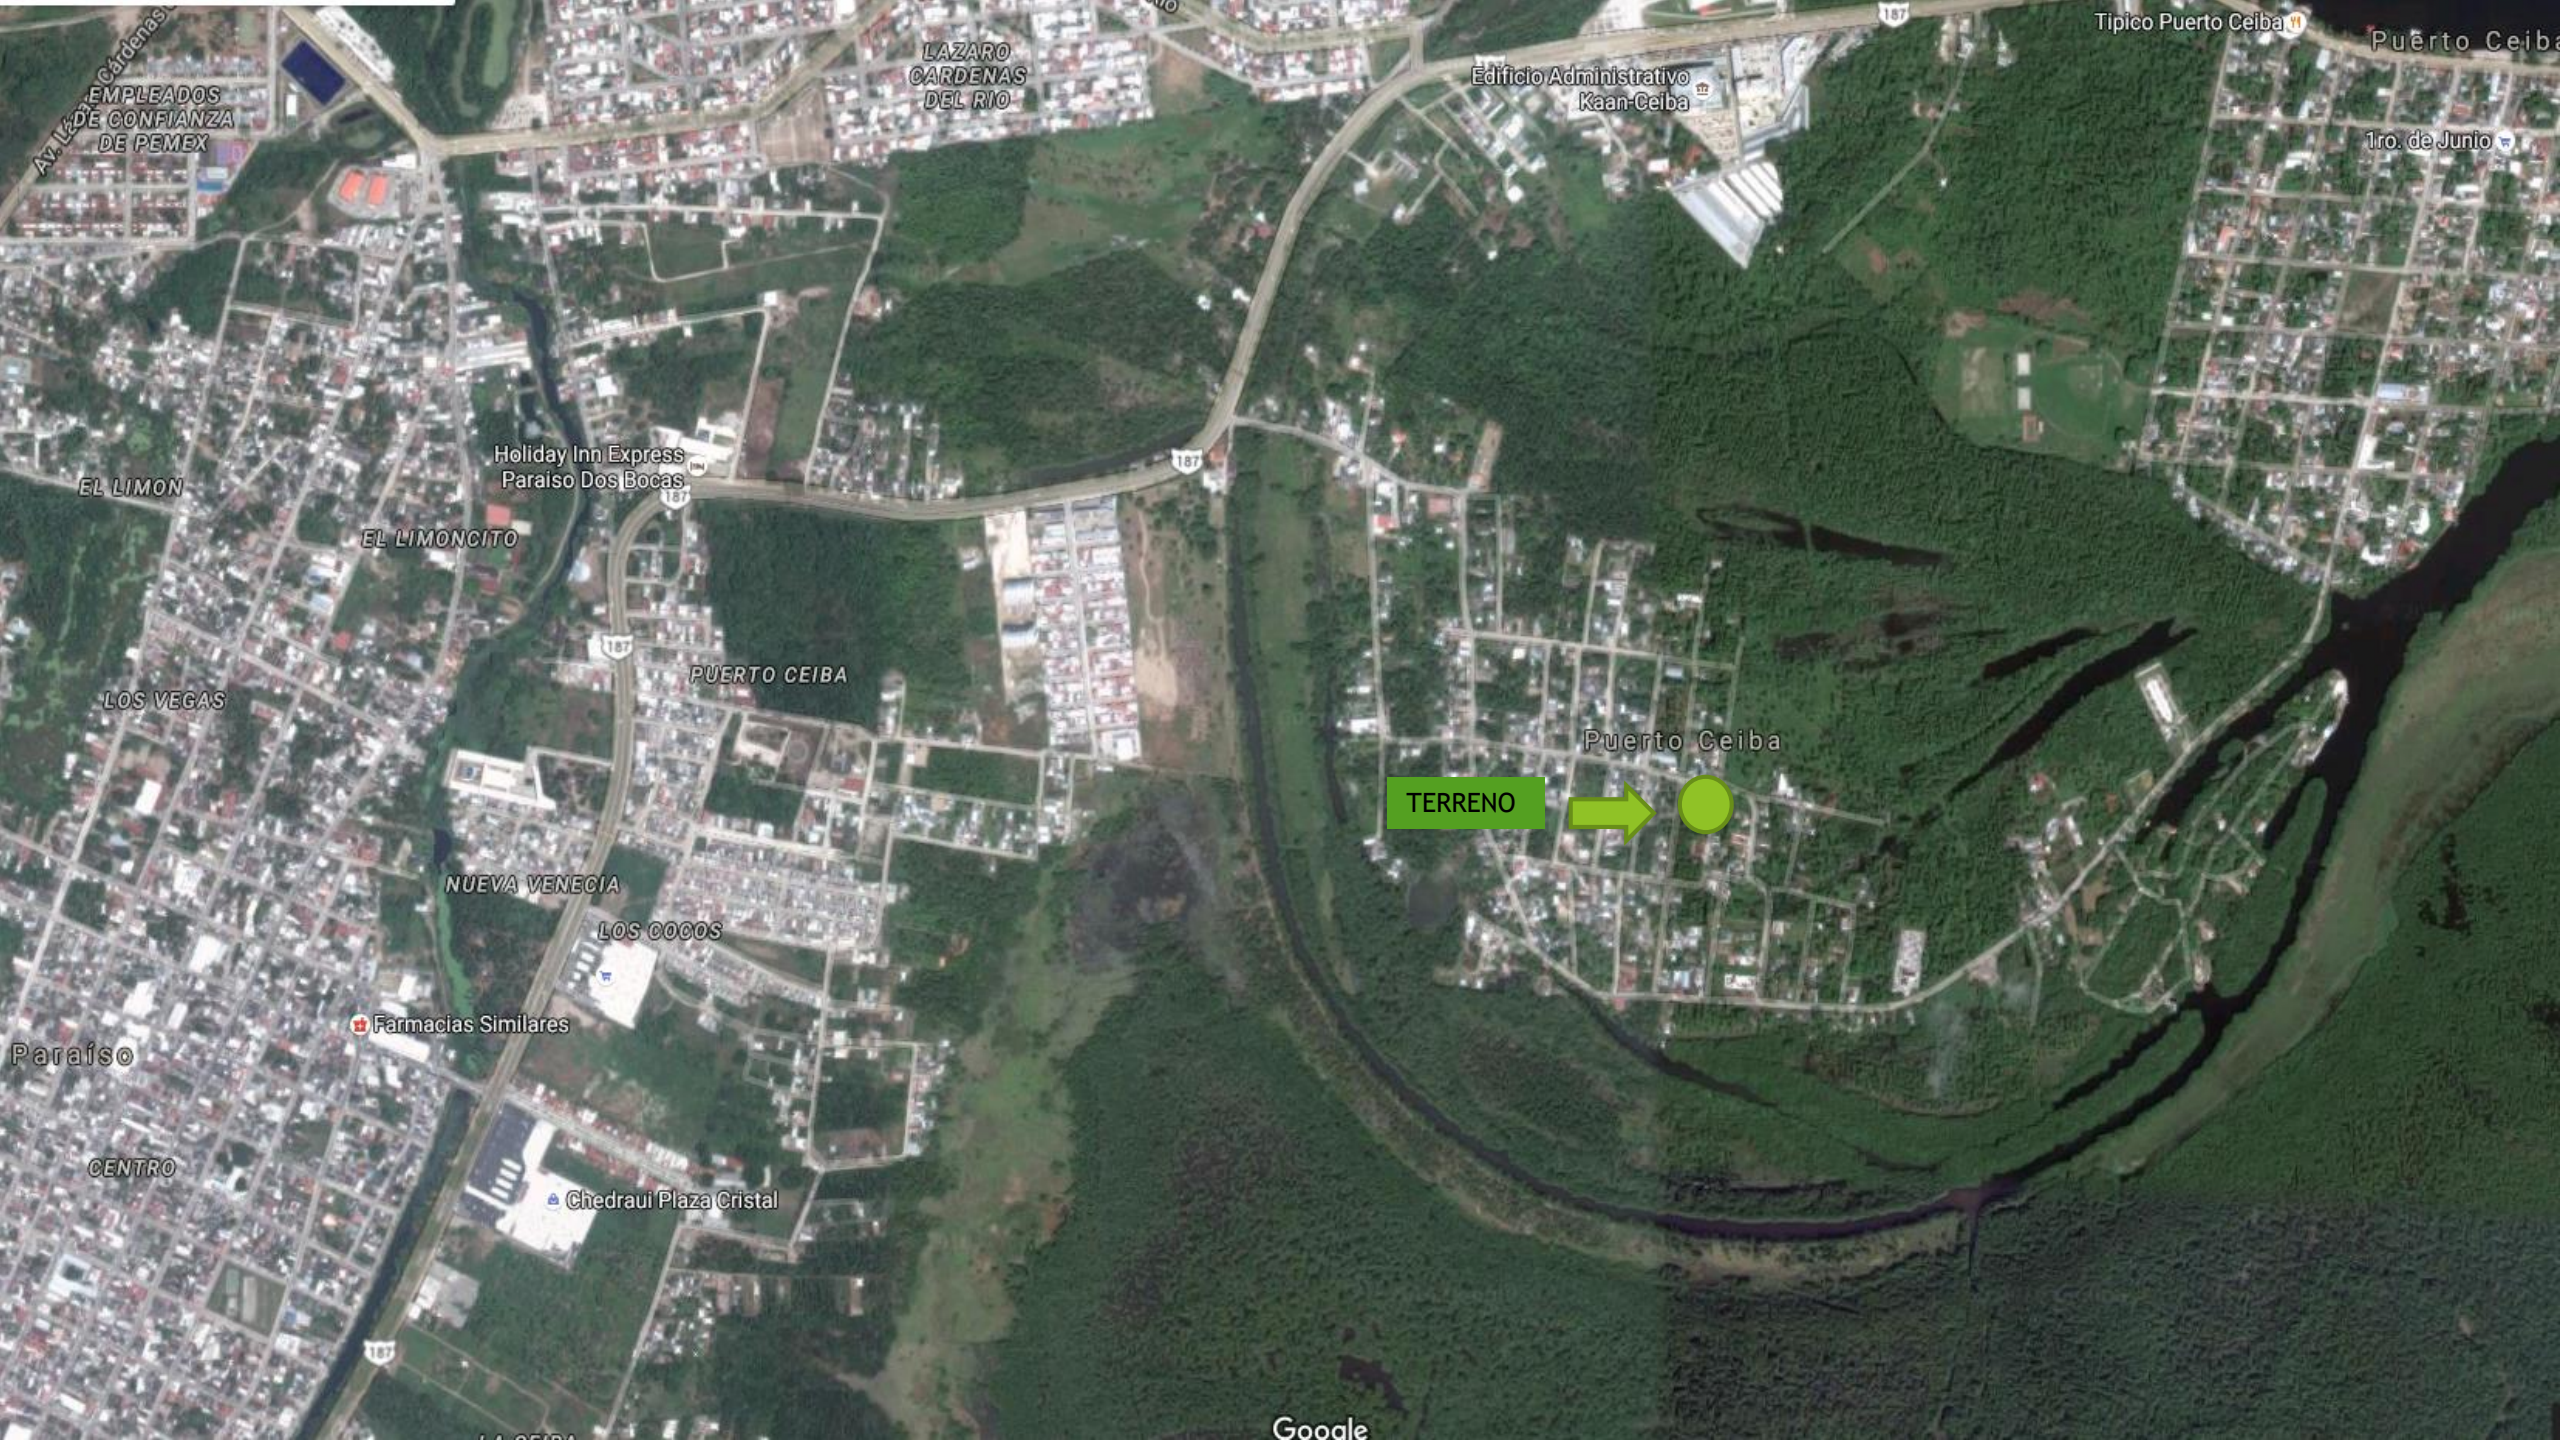

- **VENTA DE TERRENO UBICADO EN CARRETERA FEDERAL PARAISO – EL BELLOTE. (INTERIOR)**
- **SUPERFICIE TOTAL : 3858.94 M2. (39.32 \* 99.47)**
- **VENTA: \$ 1,500,000.00**

Av. Lázaro Cárdenas

EMPLEADOS DE CONFIANZA DE PEMEX

LAZARO CARDENAS DEL RIO

Edificio Administrativo Kaan-Ceiba

Tipico Puerto Ceiba

Puerto Ceiba

1ro. de Junio

EL LIMON

Holiday Inn Express Paraíso Dos Bocas

EL LIMONCITO

LOS VEGAS

PUERTO CEIBA

Puerto Ceiba

TERRENO

NUEVA VENECIA

LOS COCOS

Farmacias Similares

Paraíso